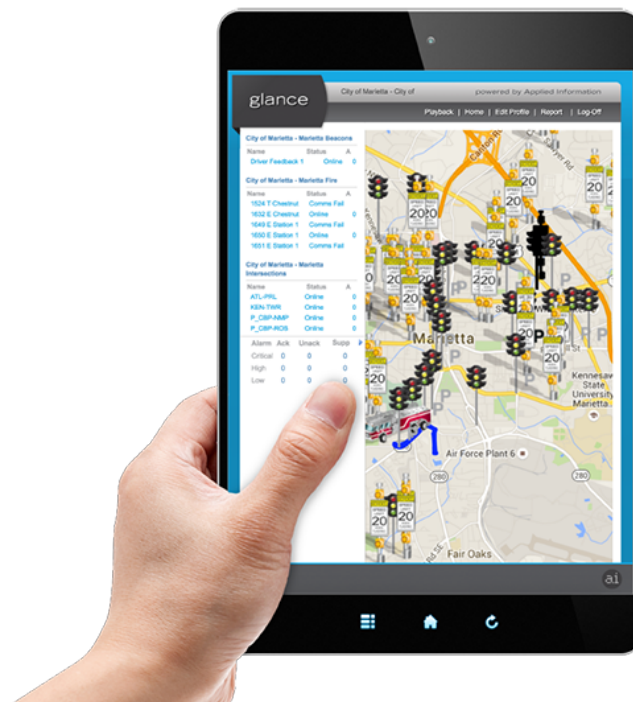

Systeme de coffrets de circulation connectés

Applied Information

Connectez vos contrôleurs de circulation.

Gérer des contrôleurs d'intersection est coûteux et fastidieux. Le système de coffrets connectés d'Applied Information vous permet de surveiller, de gérer et de communiquer à distance avec vos coffrets de contrôle sans que la circulation routière soit affectée.

Description

D'un feu de circulation unique à une série complexe d'intersections, Glance peut connecter sans fil vos coffrets de circulation vous fournissant un accès inégalé à votre réseau. L'installation du système est facile; vos appareils sont jumelés au logiciel, vous permettant de voir exactement où et quand vos coffrets requièrent une assistance.

Spécifications

Le système Glance: vivez l'expérience !

Accès infonuagique

Accédez à vos coffrets de circulation à distance depuis un appareil connecté au web, que ce soit depuis un cellulaire, une tablette ou un ordinateur.